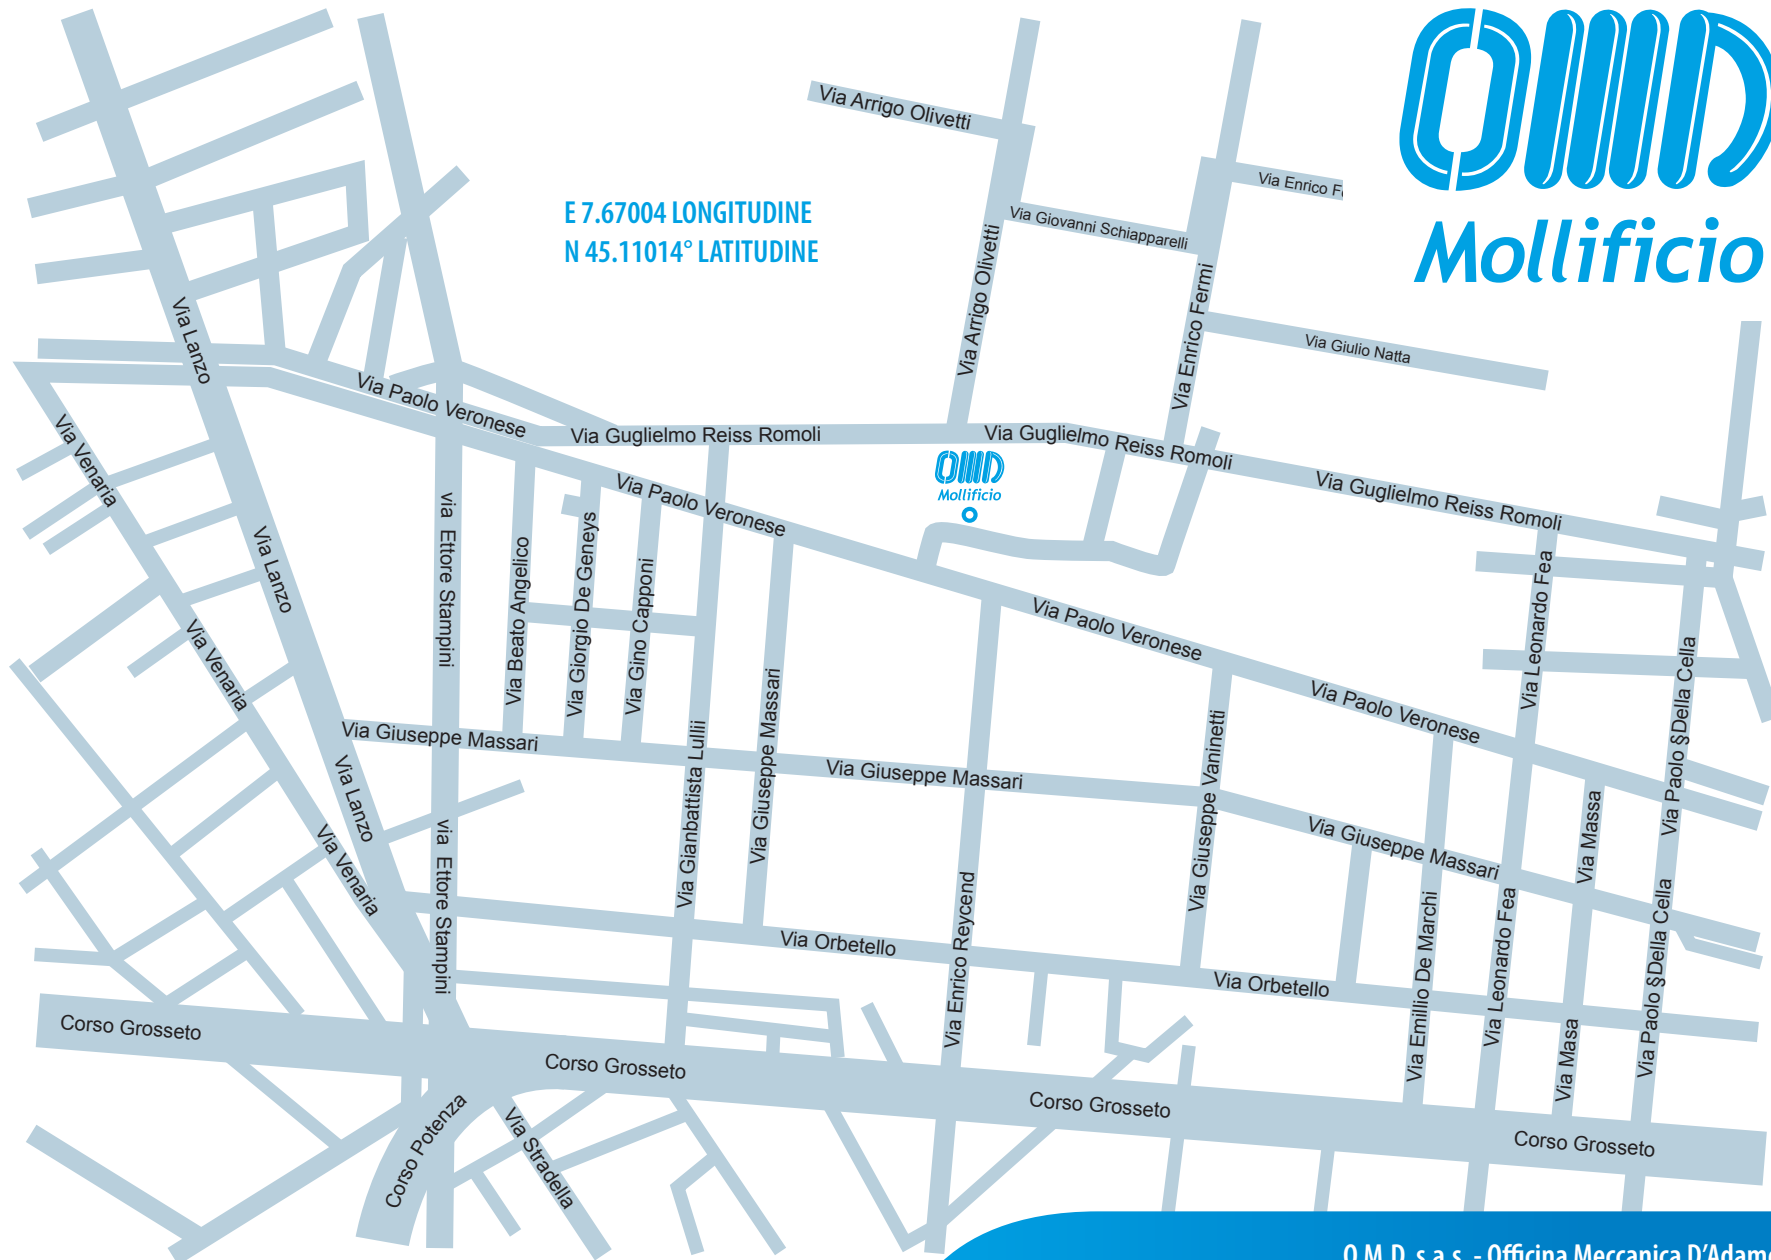

E 7.67004 LONGITUDINE  
N 45.11014° LATITUDINE

O.M.D. s.a.s. - Officina Meccanica D'Adamo  
Strada della Campagna, 258 - 10148 - TORINO - ITALY  
Tel. (+39) 011.226.99.49 • Fax (+39) 011.226.99.97  
Web: [www.omdmollificio.it](http://www.omdmollificio.it) - E-mail: [info@omdmollificio.it](mailto:info@omdmollificio.it)